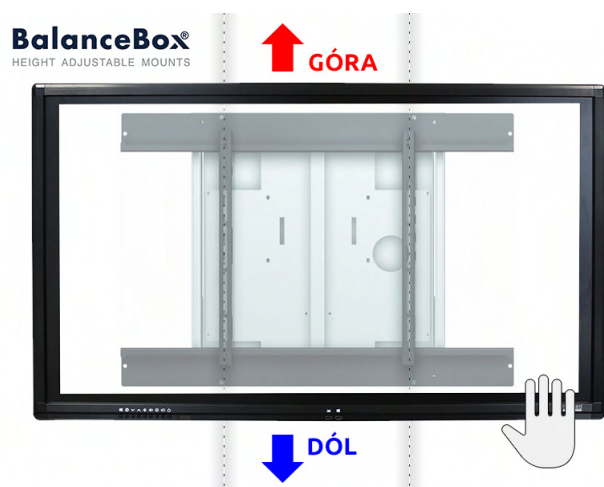

Specyfikacja

55"

65"

75"

86"

PARAMETRY	55"	65"	75"	86"
Jasność	350 cd/m ²	350 cd/m ²	350 cd/m ²	350 cd/m ²
Proporcje obrazu	16:9	16:9	16:9	16:9
Rozdzielczość	4K UHD 3840x2160	4K UHD 3840x2160	4K UHD 3840x2160	4K UHD 3840x2160
Żywotność panelu LED	50 tys. h	50 tys. h	50 tys. h	50 tys. h
Kontrast	4000:1	4000:1	1100:1	1200:1
Głębia koloru	10 bit, 1,07 mld kol	10 bit, 1,07 mld kol	10 bit, 1,07 mld kol	10 bit, 1,07 mld kol
Wejścia	HDMI 2.0 x2; HDMI 1.4 x1; VGA x1; VGA Audio-In x1; YPBPR x1; AV x1; USB 3.0 x1; USB 2.0 x1; Rj45 x1; SD Card Reader x1; Touch USB port x2; OPS slot x 1; RS232 x1; USB2,0 (for Android and PC) x 3; Display Port x1;			
Wyjścia	AV-Out x1; wyjście słuchawkowe; SPDIF x1; HDMI x 1;			
Wymiary [mm]	1310x802x87	1548x954x101	1760x1077x125	2013x1224x130
Gwarancja	2 lata (lub 3 lata po rejestracji produktu)			
Certyfikaty	CE, ROHS, ISO 9001, ISO 14001			

Smart Frame

ScreenShare

PixBlocs

Ultra HD 4K

Android 8

Cechy

- Android 8.0
- 4K ULTRA HD 60HZ
- ScreenShare bezprzewodowe dwukierunkowe przesyłanie materiałów z innych komputerów i urządzeń mobilnych
- PixBlocs - aplikacja do programowania
- SmartFrame inteligentne rozpoznawanie koloru pisaka przypisanego do oznaczenia
- Odbiornik Wifi i Bluetooth

Winda do monitorów interaktywnych Balance Box (opcja)

- manualna, bezwysiłkowa regulacja wysokości ekranu - bez silnika, bez prądu, bez kabli
- łatwy i bezpieczny montaż ścienny lub na statywie
- przeznaczony dla ekranów 42-70 cali, do 90 kg